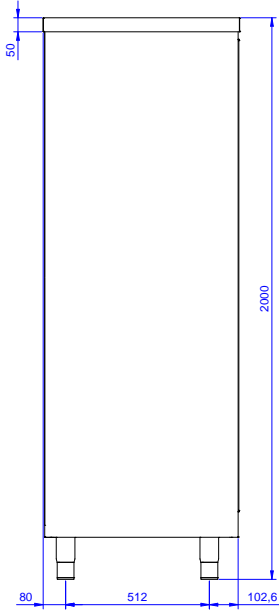

Konstruksiyon

- İçteki paslanmaz çelik, kaynaklı karkas yapı, konstruksiyonu çok güçlendirir ve dayanıklı kılar.
- 10/10 kalınlıkta 304 AISI paslanmaz çelik taban paneli 15/10 kalınlıkta alt takviyelerle güçlendirilmiştir.
- 2 adet 10/10 kalınlıkta 304 AISI paslanmaz çelik arka panel.
- Köşeleri perçinli, paslanmaz çelik, çapraz güçlendiricili ara raf.
- 10 mm yarıçaplı köşeli ve 13 mm derinlikte 100 mm yükseklikte sırt.
- 8/10 kalınlığında taban panelinin ön kesiti 40 mm yüksekliktedir; sac kenarları yukarı doğru kıvrılmıştır, altında takviye bulunur. Konstruksiyonu daha da güçlendirmek için bacaklara kaynaklanmıştır.
- Tamamen AISI 304 paslanmaz çelikten yapılmış ağır hizmet tipi konstrüksiyon maksimum dayanıklılık sağlar.
- Çerçevenin ön tarafında bulunan çift katmanlı sürgülü iki kapak dolabın içinin daha kolay temizlenebilmesi için çıkarılabilir.
- Yüksekliği 150 mm, çapı 54 mm olan, -35/+25 mm ayarlanabilir 304 AISI paslanmaz çelik ayaklar.

Ön

Yan

Üst

Temel bilgiler:

Dolap genişliđi:	
133102 (AS1400EN)	1345 mm
Dolap derinliđi:	645 mm
Dolap yüksekliđi:	1797 mm
Dış boyutlar, Genişlik:	1400 mm
Dış boyutlar, Derinlik:	700 mm
Dış boyutlar, Yükseklik:	2000 mm
Net ağırlık:	120 kg