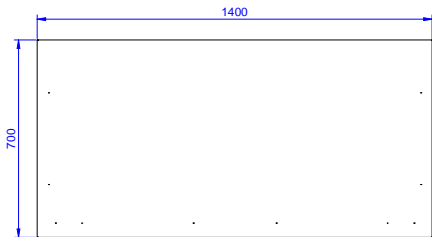

Ön

Yan

Üst

Temel bilgiler:

Dolap genişliđi:	
133102 (AS1400EN)	1345 mm
Dolap derinliđi:	645 mm
Dolap yüksekliđi:	1797 mm
Dış boyutlar, Genişlik:	1400 mm
Dış boyutlar, Derinlik:	700 mm
Dış boyutlar, Yükseklik:	2000 mm
Net ağırlık:	120 kg