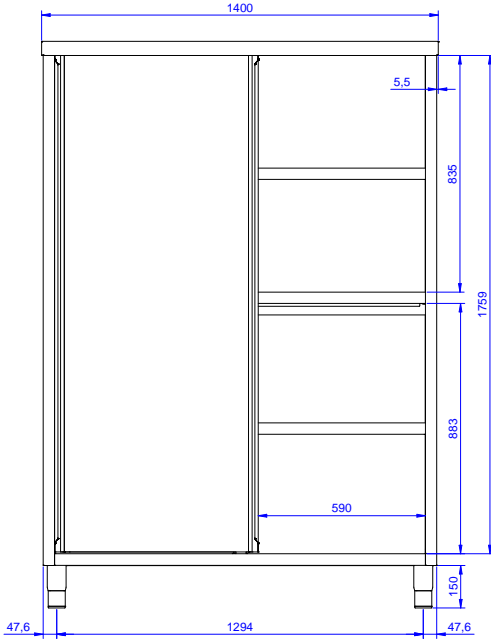

Konstruksiyon

- İçteki paslanmaz çelik, kaynaklı karkas yapı, konstruksiyonu çok güçlendirir ve dayanıklı kılar.
- 10/10 kalınlıkta 304 AISI paslanmaz çelik taban paneli 15/10 kalınlıkta alt takviyelerle güçlendirilmiştir.
- 2 adet 10/10 kalınlıkta 304 AISI paslanmaz çelik arka panel.
- Köşeleri perçinli, paslanmaz çelik, çapraz güçlendiricili ara raf.
- 10 mm yarıçaplı köşeli ve 13 mm derinlikte 100 mm yükseklikte sırt.
- 8/10 kalınlığında taban panelinin ön kesiti 40 mm yüksekliktedir; sac kenarları yukarı doğru kıvrılmıştır, altında takviye bulunur. Konstruksiyonu daha da güçlendirmek için bacaklara kaynaklanmıştır.
- Tamamen AISI 304 paslanmaz çelikten yapılmış ağır hizmet tipi konstrüksiyon maksimum dayanıklılık sağlar.
- Çerçevenin ön tarafında bulunan çift katmanlı sürgülü iki kapak dolabın içinin daha kolay temizlenebilmesi için çıkarılabilir.
- Yüksekliği 150 mm, çapı 54 mm olan, -35/+25 mm ayarlanabilir 304 AISI paslanmaz çelik ayaklar.

Ön

Yan

Üst

Temel bilgiler:

Dolap genişliđi:	
133102 (AS1400EN)	1345 mm
Dolap derinliđi:	645 mm
Dolap yüksekliđi:	1797 mm
Dış boyutlar, Genişlik:	1400 mm
Dış boyutlar, Derinlik:	700 mm
Dış boyutlar, Yükseklik:	2000 mm
Net ağırlık:	120 kg